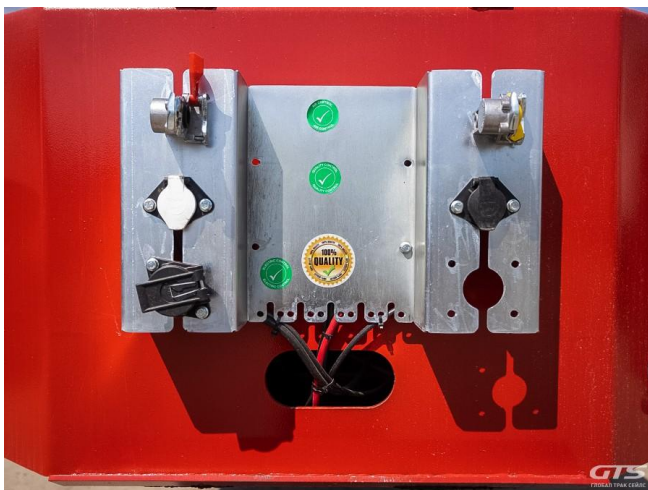

Низкорамный полуприцеп-трал

Sinanli ST4FLF

Основные характеристики

Склад: Москва север

Количество осей: 4

Марка осей: Osman Кос

Тормоза: Барабанные

Запасное колесо

Новые колеса

Подъемная ось

Без пробега по РФ

Тип: Низкорамный

ABS

Рама: Нераздвижная

Пневматическая подвеска

Аппарели: гидро 10°

Кредит или лизинг в день обращения

Техническое описание

Изготовитель: Турция

Разрешенная максимальная масса, кг: 60 000

Масса без нагрузки, кг: 10 000

Грузоподъемность, кг: 50 000

Оси: Osman Кос

Тип тормозов: Барабанные (Wabco EBS)

Подвеска: Пневматическая

Дополнительная информация

Низкорамный полуприцеп-трал Sinanli

Количество осей: 4

Высококачественное шасси из высокопрочной стали

Цена указана с НДС

Размеры:

- Длина площадки, мм: 10 500