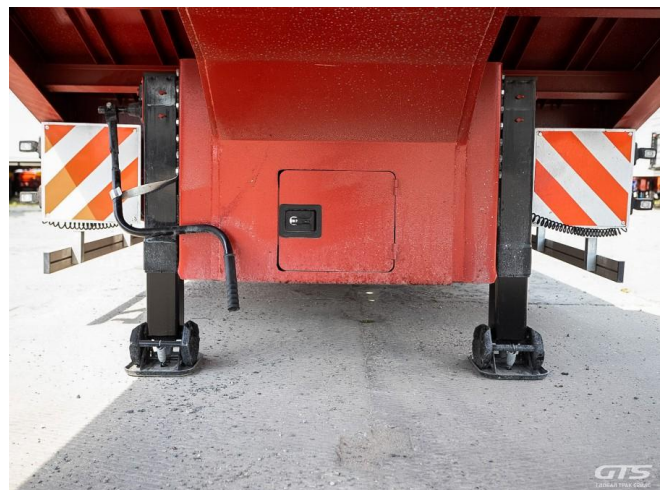

Низкорамный полуприцеп-трал

Sinanli ST4FLF

Основные характеристики

Склад: Москва север

Количество осей: 4

Марка осей: Osman Кос

Тормоза: Барабанные

Запасное колесо

Новые колеса

Подъемная ось

Без пробега по РФ

Тип: Низкорамный

ABS

Рама: Нераздвижная

Пневматическая подвеска

Аппарели: гидро 10°

Кредит или лизинг в день обращения

Техническое описание

Изготовитель: Турция

Разрешенная максимальная масса, кг: 60 000

Масса без нагрузки, кг: 10 000

Грузоподъемность, кг: 50 000

Оси: Osman Кос

Тип тормозов: Барабанные (Wabco EBS)

Подвеска: Пневматическая

Дополнительная информация

Низкорамный полуприцеп-трал Sinanli

Количество осей: 4

Высококачественное шасси из высокопрочной стали

Цена указана с НДС

Размеры:

- Длина площадки, мм: 10 500